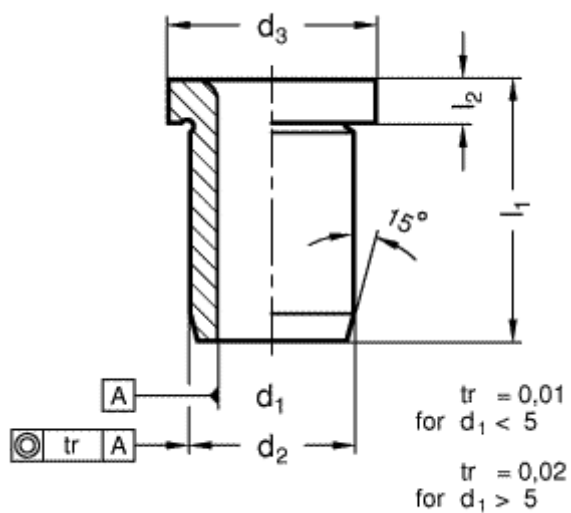

Varenummer: 201134099
Beskrivelse: E+G Borebøsning DIN 172-B20-36-A
med krave

Mål

$d_1 = 20$
 $d_2 = 30$
 $d_3 = 34$
 $l_1 = 36$
 $l_2 = 5$